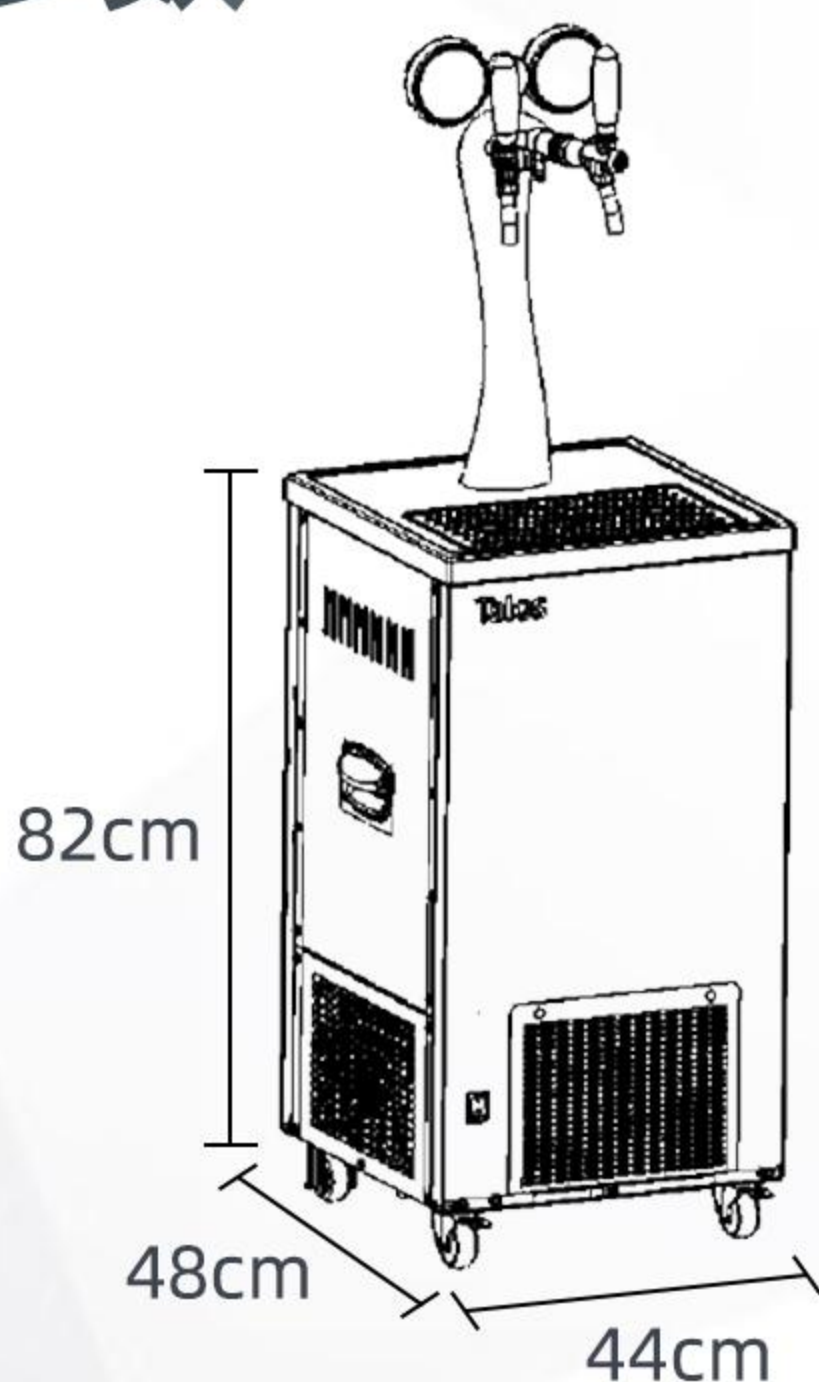

产品特点

占地小

占地空间不到0.2m²，节约经营场地

易移动

配备滚轮，移动方便

内嵌滴酒盘

节省空间，平整简洁

换桶无忧

灵活配置：内置气泵安装方便，移动灵活

免除CO2消耗：配合太空桶，无需气瓶气表

适用场景：花园餐厅、排挡

40L水冷一体机（无气泵）

经典高匹配款

优势

经济实用：可匹配常规钢桶使用，性价比更高

免除CO2消耗：配合太空桶与空压泵，无需气瓶气表

适用场景：酒吧、餐厅

产品参数

编号 1084023 (无气泵/有气泵)

电压(V) 220~240

频率(HZ) 50

功率(W) 400

电流(A) 2.9

压缩机(HP) 1/3

制冷剂 R134a/230g

容积(L) 40

制冷方式 水冷

温控类型 机械

表面颜色 黑色

出酒量(L) 120

出酒温度(°C) 3~7

外形尺寸 44cm Wx48cm Dx82cm H